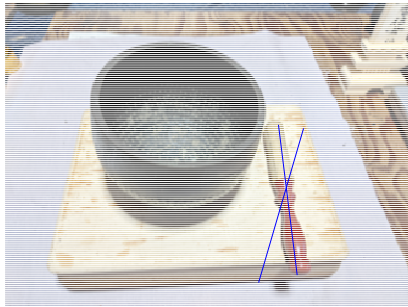

仏壇下部（金具）

仏壇修理依頼者 玉津様

仏壇修理担当社 〒920-0809 石川県金沢市三池栄町371番地 山本工作所

引き出し金具新品交換

下台 金具
引き出し用 -A
引き出し用 -B

仏壇修理依頼者 玉津様

仏壇修理担当社 〒920-0809 石川県金沢市三池栄町371番地 山本工作所

全て磨き 上塗りが必要な物は上塗りして下さい。