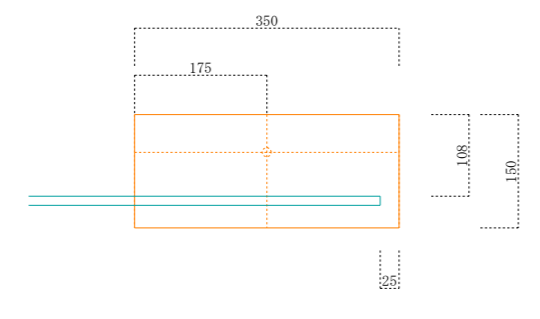

142kg-6m

NO, 2提案

最終イメージ詳細図面 ほぼ決