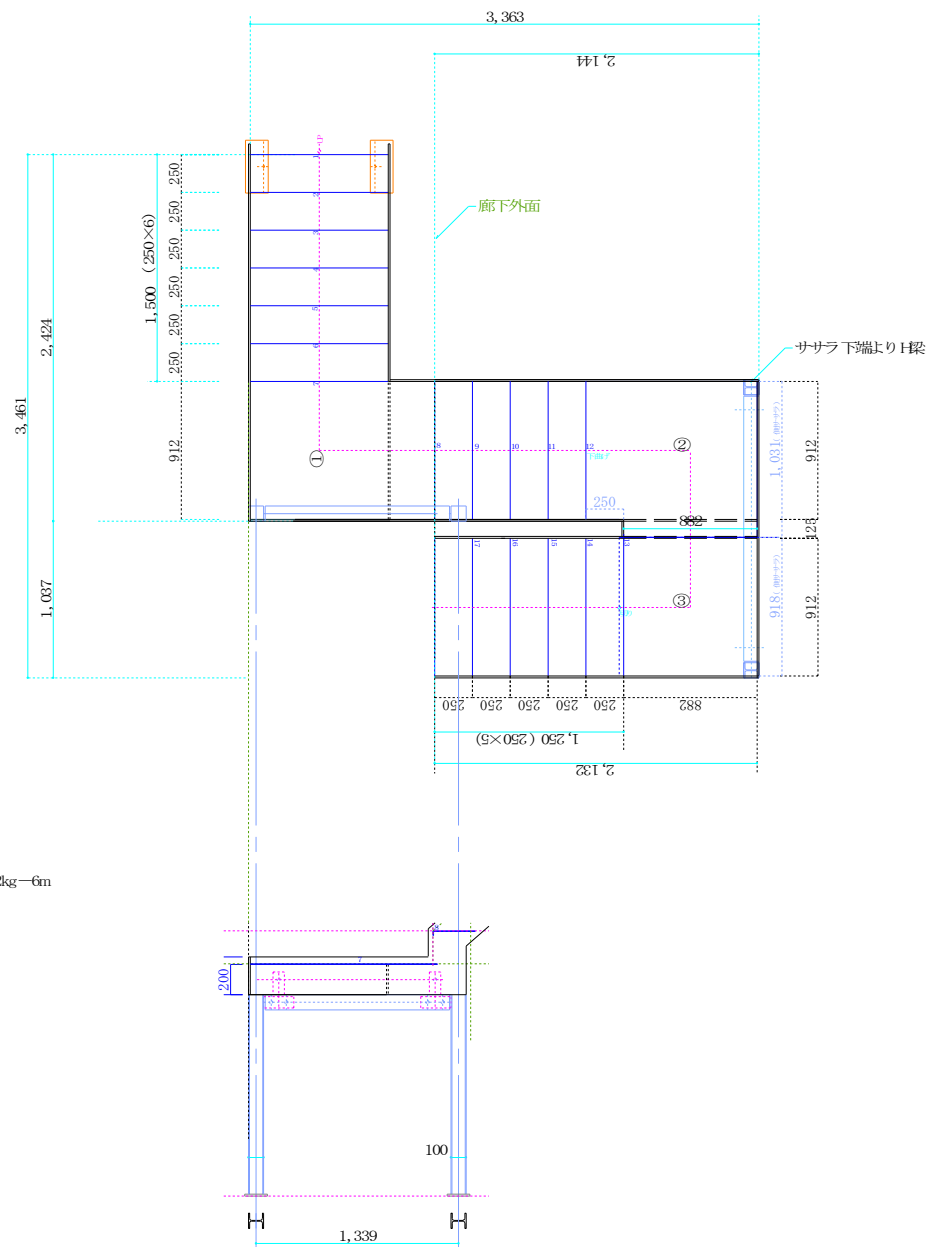

142kg-6m

NO, 2提案

最終イメージ詳細図面 ほぼ決