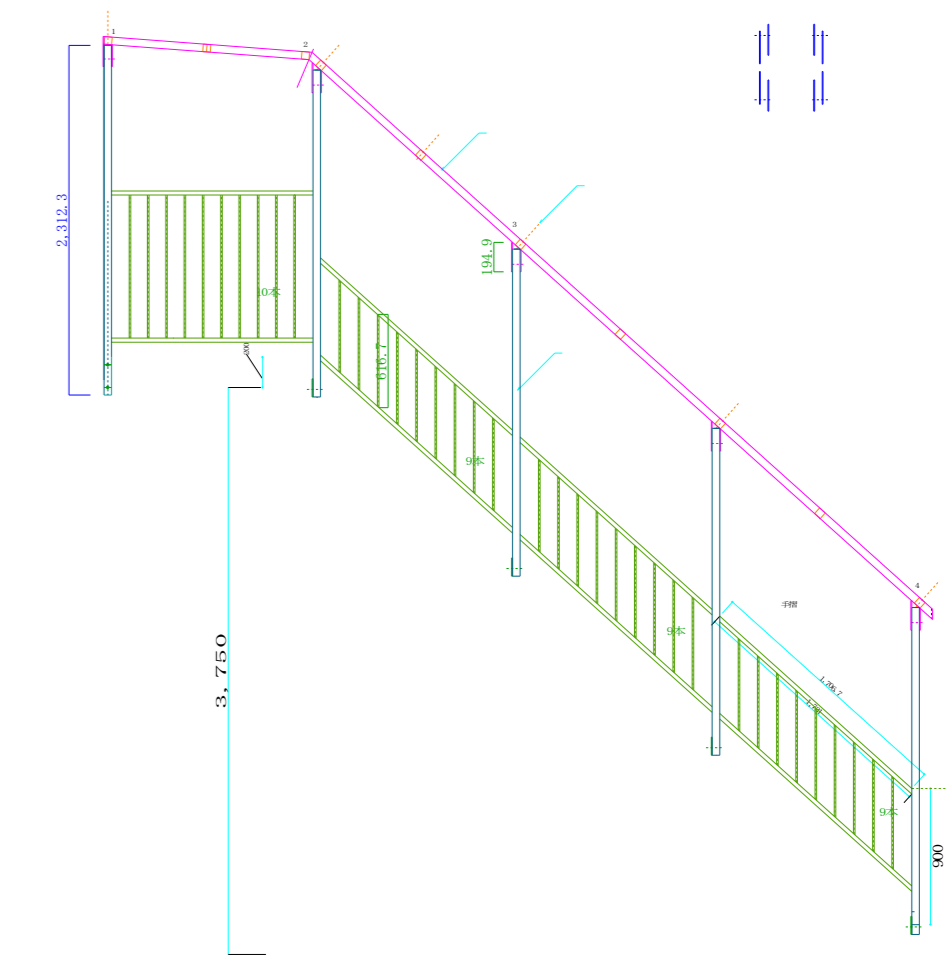

142kg-6m

NO, 2提案

最終イメージ詳細図面 ほぼ決