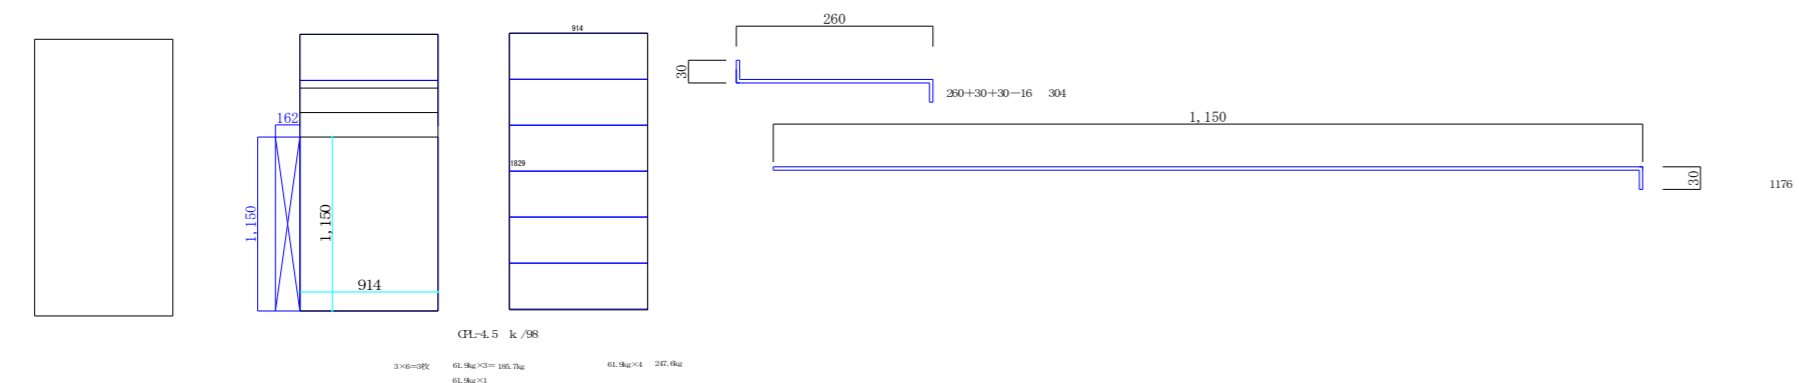

142kg-6m

NO, 2提案

最終イメージ詳細図面 ほぼ決