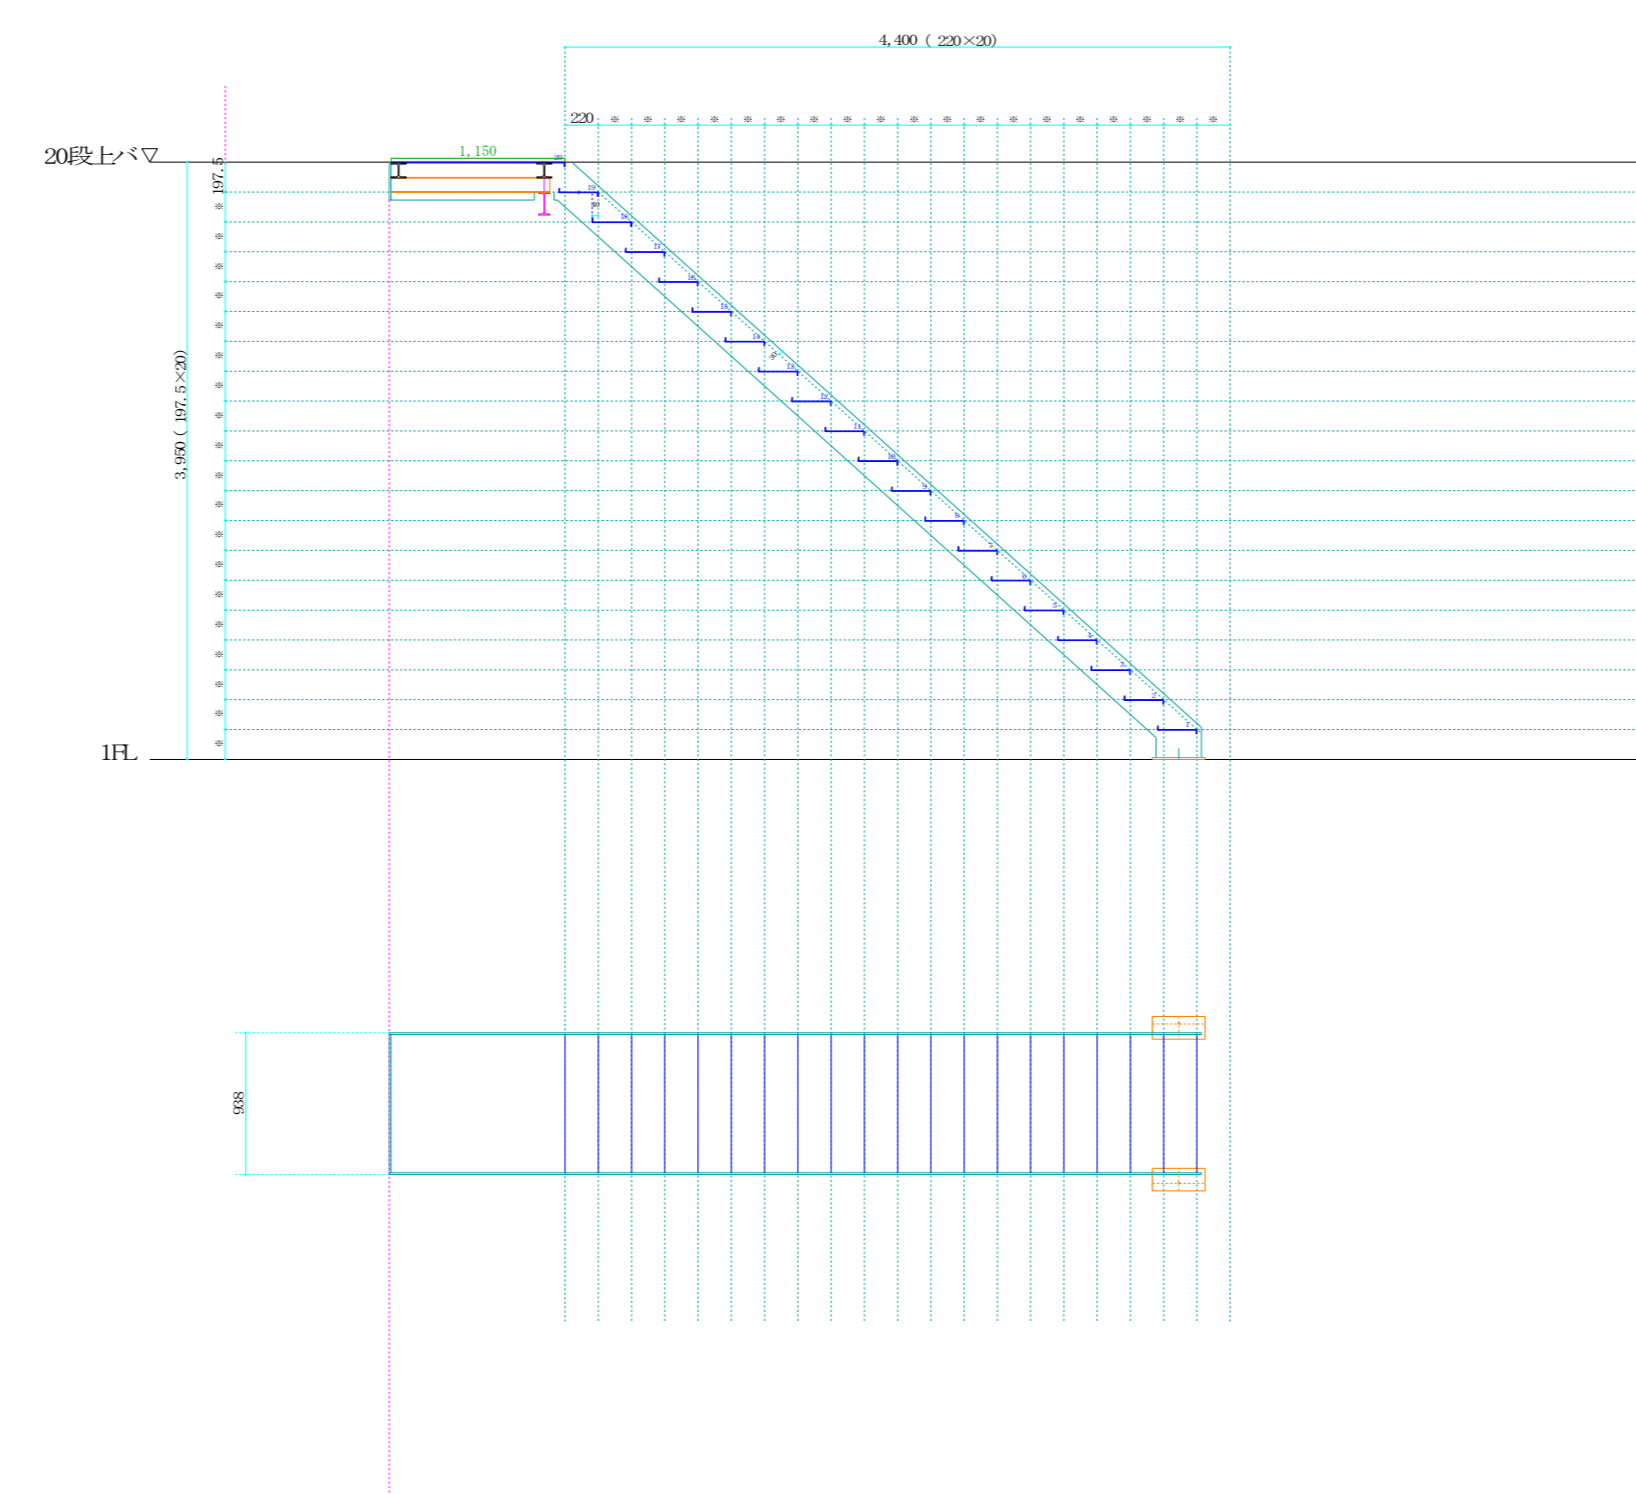

142kg-6m

NO, 2提案

最終イメージ詳細図面 ほぼ決