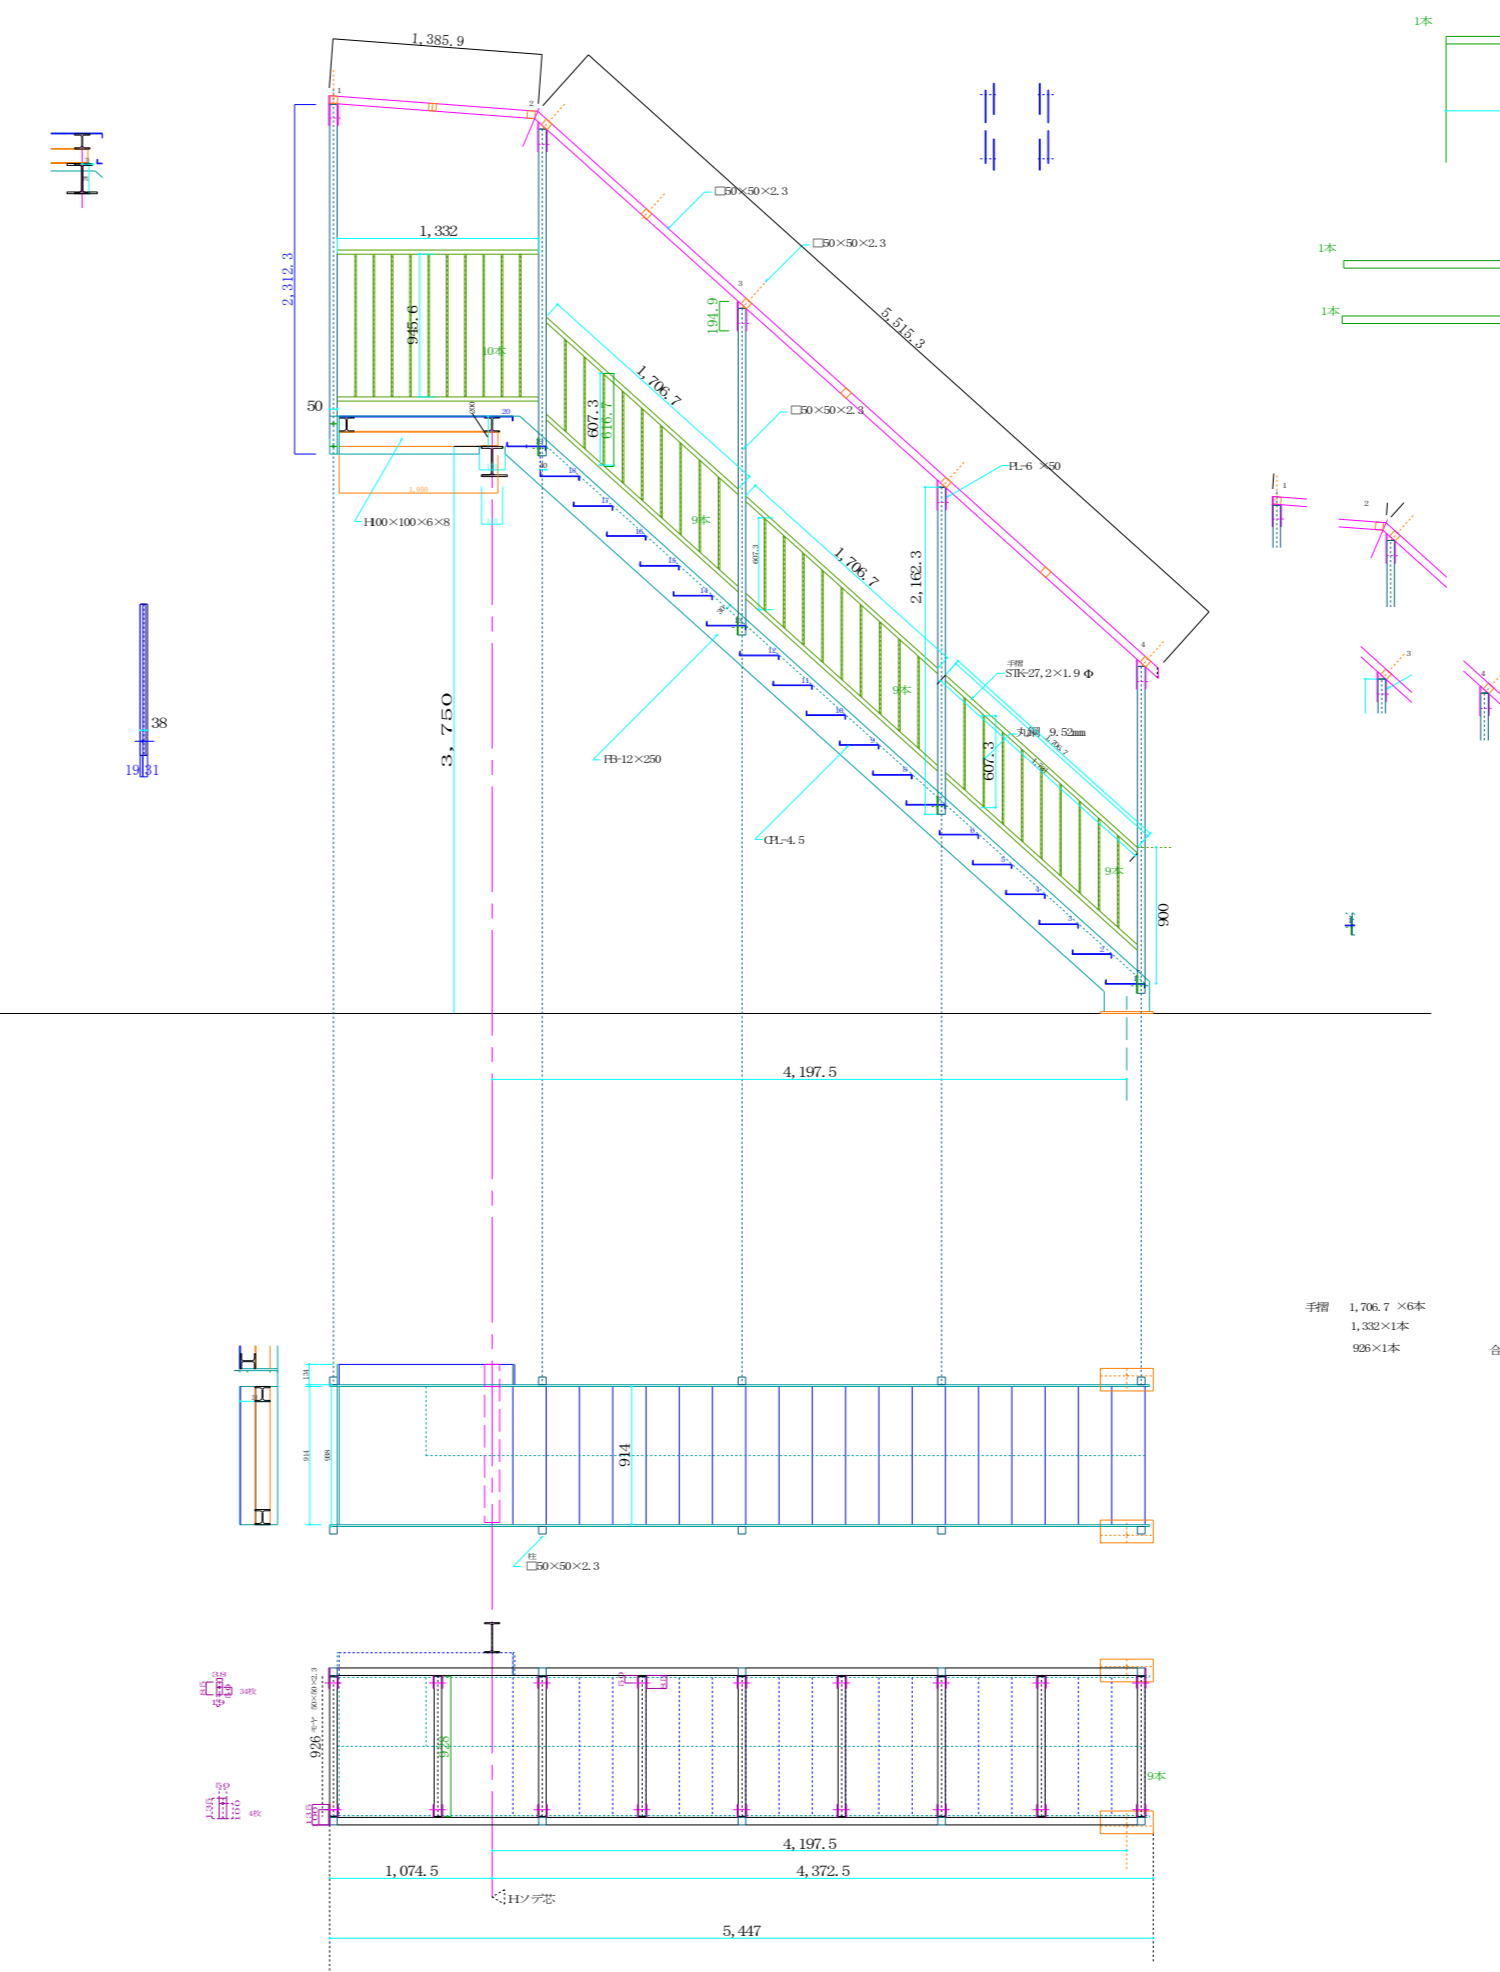

142kg-6m

NO, 2提案

最終イメージ詳細図面 ほぼ決