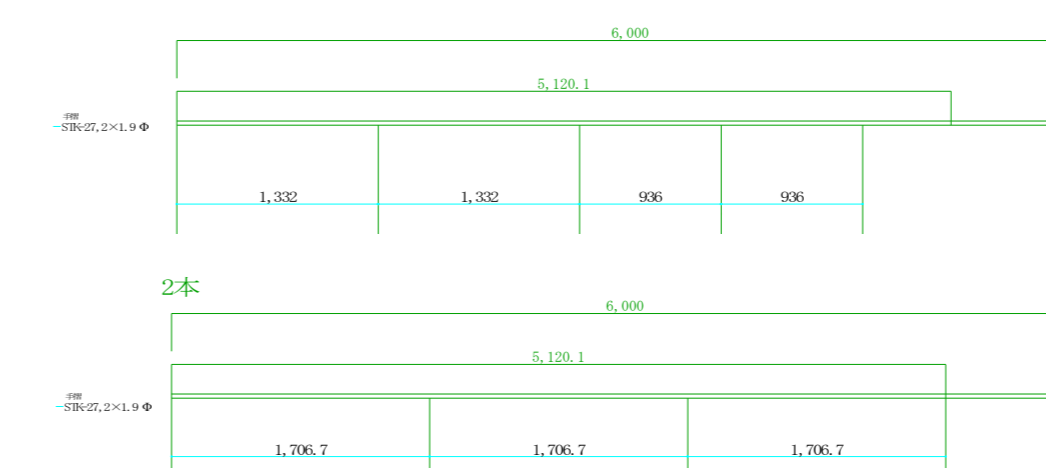

142kg-6m

NO, 2提案

最終イメージ詳細図面 ほぼ決